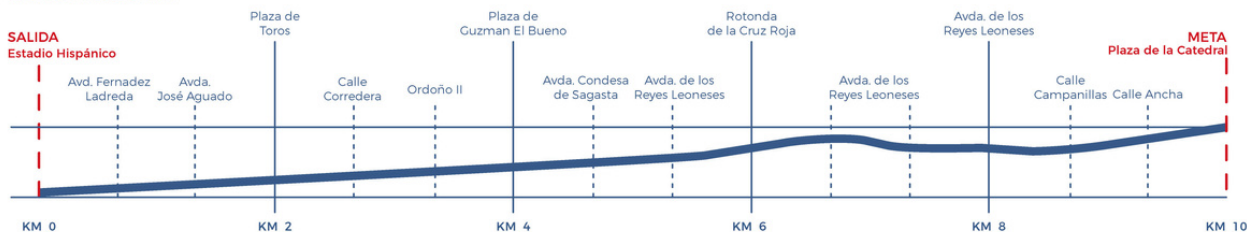

**RECORRIDO 2023**

Elevación min. 814m
 Elevación max. 840m

10KM HYUNDAI
 LEÓN CUNA DEL PARLAMENTARISMO